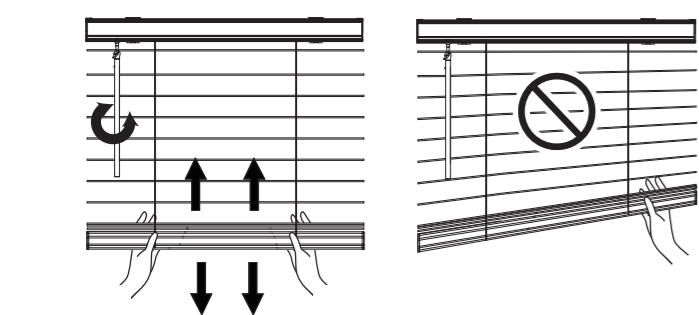

Need help? Call Nien Made 1-800-666-1779  
Necesita ayuda para? Appel Nien Made 1-800-666-1779

**Inside Mount | Montaje Interior**

**Outside Mount | Montaje Exterior**

**Operate the Blind | Operar su persiana**