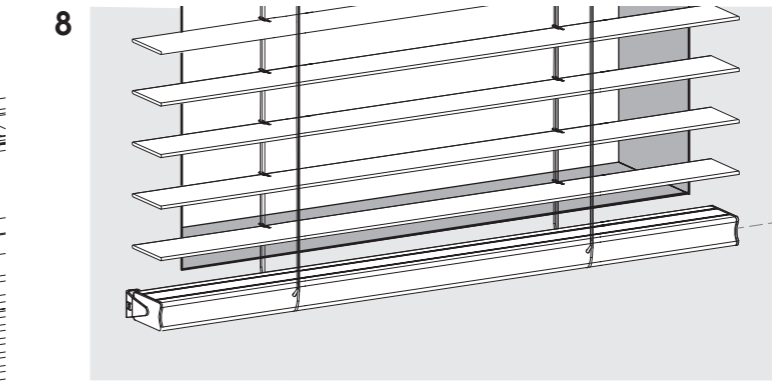

Outside Mount | Montaje Exterior