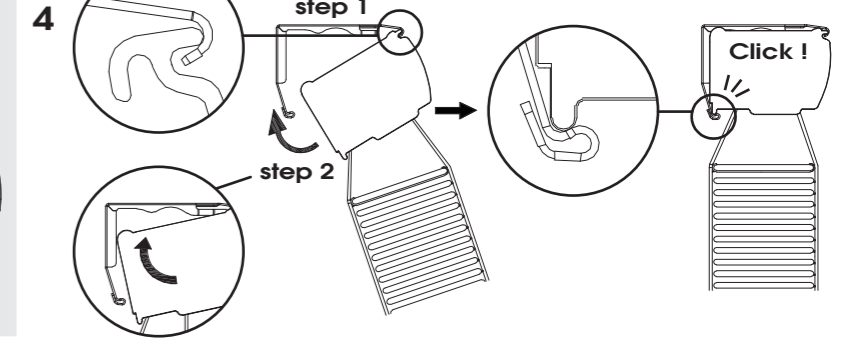

Outside Mount | Montaje Exterior