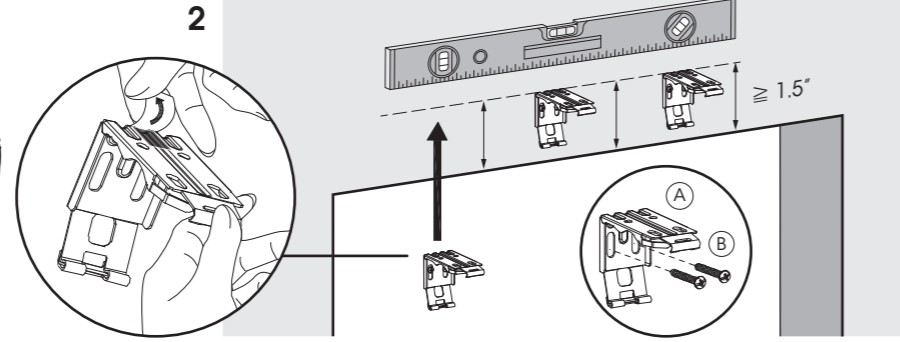

Outside Mount | Montaje Exterior