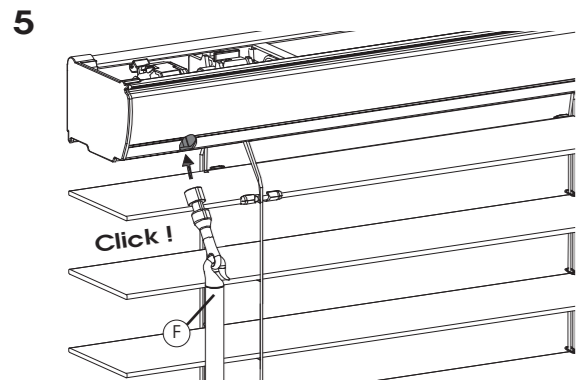

Need help? Call Nien Made 1-800-666-1779  
Necesita ayuda para? Appel Nien Made 1-800-666-1779

**Inside Mount | Montaje Interior**

**Outside Mount | Montaje Exterior**

**Operate the Blind | Operar su persiana**