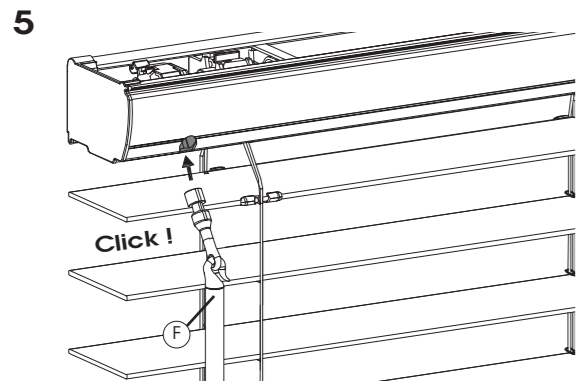

Need help? Call Nien Made 1-800-666-1779  
Necesita ayuda para? Appel Nien Made 1-800-666-1779

**Inside Mount | Montaje Interior**

**Outside Mount | Montaje Exterior**

**Operate the Blind | Operar su persiana**