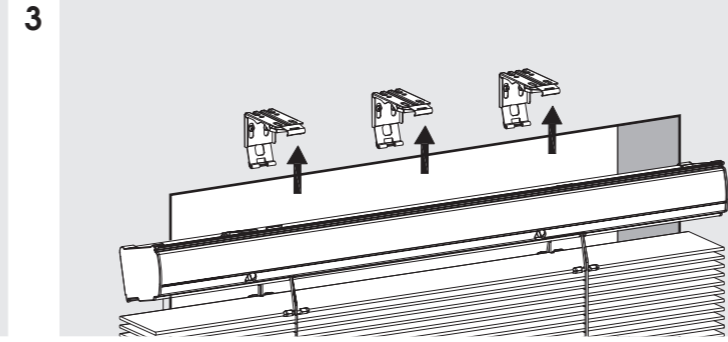

Need help? Call Nien Made 1-800-666-1779  
Necesita ayuda para? Appel Nien Made 1-800-666-1779

**Inside Mount | Montaje Interior**

**Outside Mount | Montaje Exterior**

**Operate the Blind | Operar su persiana**