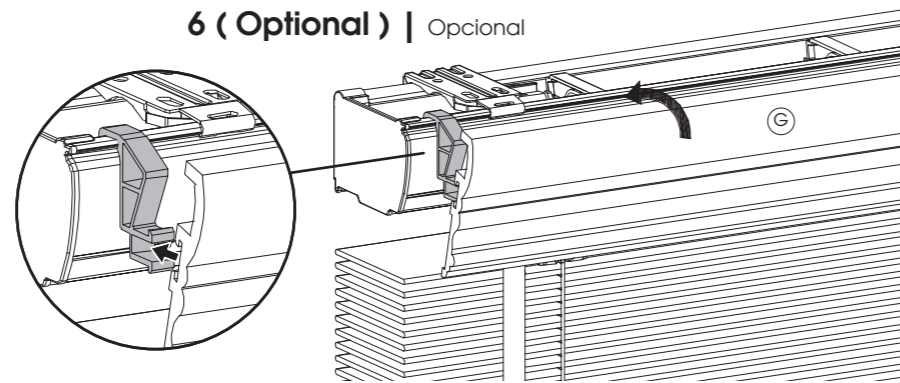

Need help? Call Nien Made 1-800-666-1779  
Necesita ayuda para? Appel Nien Made 1-800-666-1779

**Inside Mount | Montaje Interior**

**Outside Mount | Montaje Exterior**

**Operate the Blind | Operar su persiana**