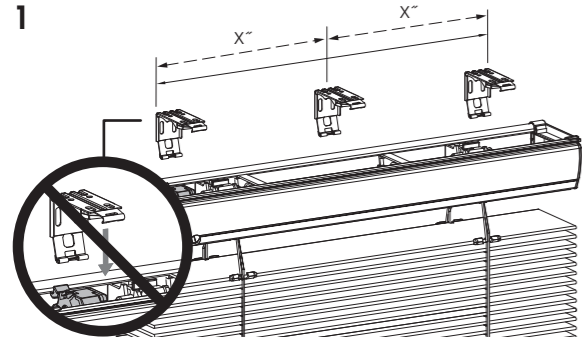

Need help? Call Nien Made 1-800-666-1779  
Necesita ayuda para? Appel Nien Made 1-800-666-1779

**Inside Mount | Montaje Interior**

**Outside Mount | Montaje Exterior**

**Operate the Blind | Operar su persiana**