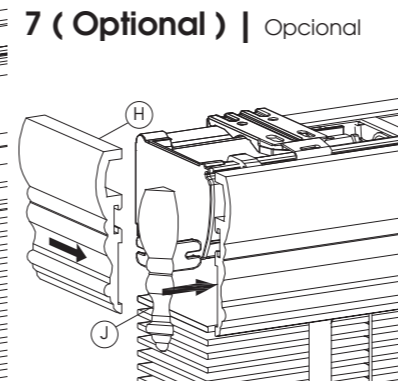

Need help? Call Nien Made 1-800-666-1779  
Necesita ayuda para? Appel Nien Made 1-800-666-1779

**Inside Mount | Montaje Interior**

**Outside Mount | Montaje Exterior**

**Operate the Blind | Operar su persiana**