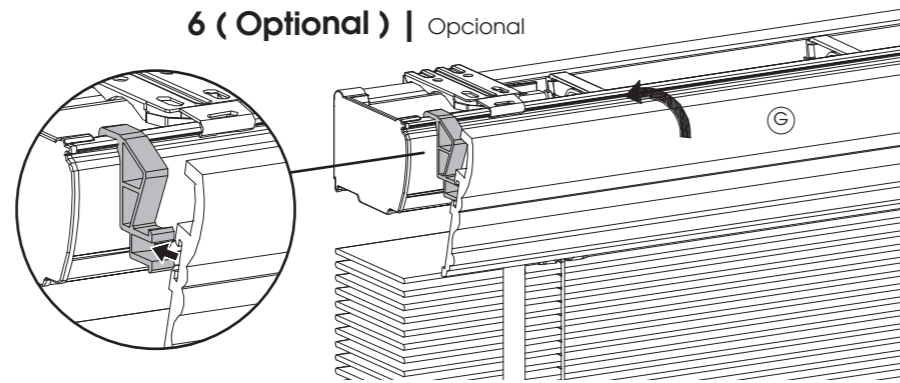

Need help? Call Nien Made 1-800-666-1779  
Necesita ayuda para? Appel Nien Made 1-800-666-1779

**Inside Mount | Montaje Interior**

**Outside Mount | Montaje Exterior**

**Operate the Blind | Operar su persiana**