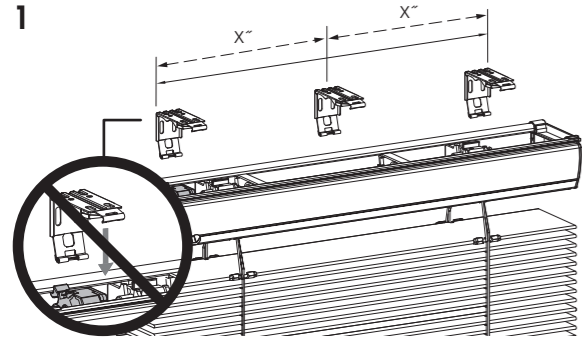

Need help? Call Nien Made 1-800-666-1779  
Necesita ayuda para? Appel Nien Made 1-800-666-1779

**Inside Mount | Montaje Interior**

**Outside Mount | Montaje Exterior**

**Operate the Blind | Operar su persiana**