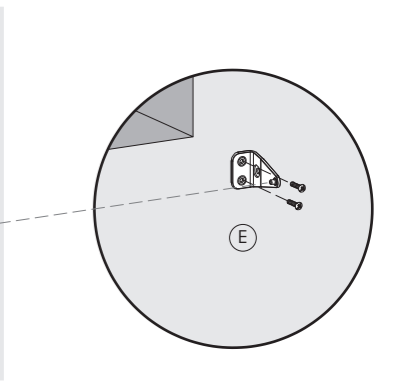

Need help? Call Nien Made 1-800-666-1779  
Necesita ayuda para? Appel Nien Made 1-800-666-1779

**Inside Mount | Montaje Interior**

**Outside Mount | Montaje Exterior**

**Operate the Blind | Operar su persiana**